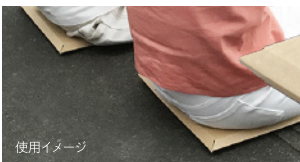

”紙ならではの”のイイコトいっぱい ラクラクチェア

3つの〈ラク〉

1. 持ち運びがラク

約0.5kg(ざぶとん+脚)と軽量、
アウトドアにぴったり!

2. 組み立てがラク

約10秒でチェアが完成!

3. 処分がラク

使用後は100%リサイクル!

座面だけ使ってざぶとんに。
脚部を付けて椅子に。

便利な
2Way

着座時に
足が入って
ラク!

耐荷重
300kg

ハニカム構造の
ダンボールを圧縮し、
クッション性を
アップ!

[組み立て方]

[サイズ・重さ]

- ざぶとん: W36×H27cm
- 高さ: 30cm(脚部分含む)
- 重さ: ざぶとん 200g 脚 310g
- 梱包サイズ(各25入):
ざぶとん 88.5×37.5×29cm
脚 69×56×35cm