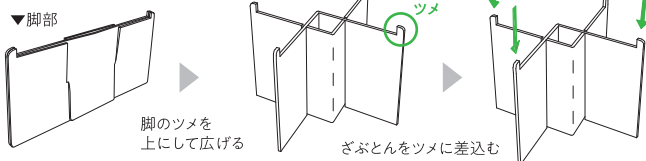

座面だけ使ってざぶとんに。
脚部を付けて椅子に。

便利な
2Way

着座時に
足が入って
ラク!

耐荷重
300kg

ハニカム構造の
ダンボールを圧縮し、
クッション性を
アップ!

[組み立て方]

[サイズ・重さ]

- ざぶとん: W36×H27cm
- 高さ: 30cm(脚部分含む)
- 重さ: ざぶとん 200g 脚 310g
- 梱包サイズ(各25入):
ざぶとん 88.5×37.5×29cm
脚 69×56×35cm